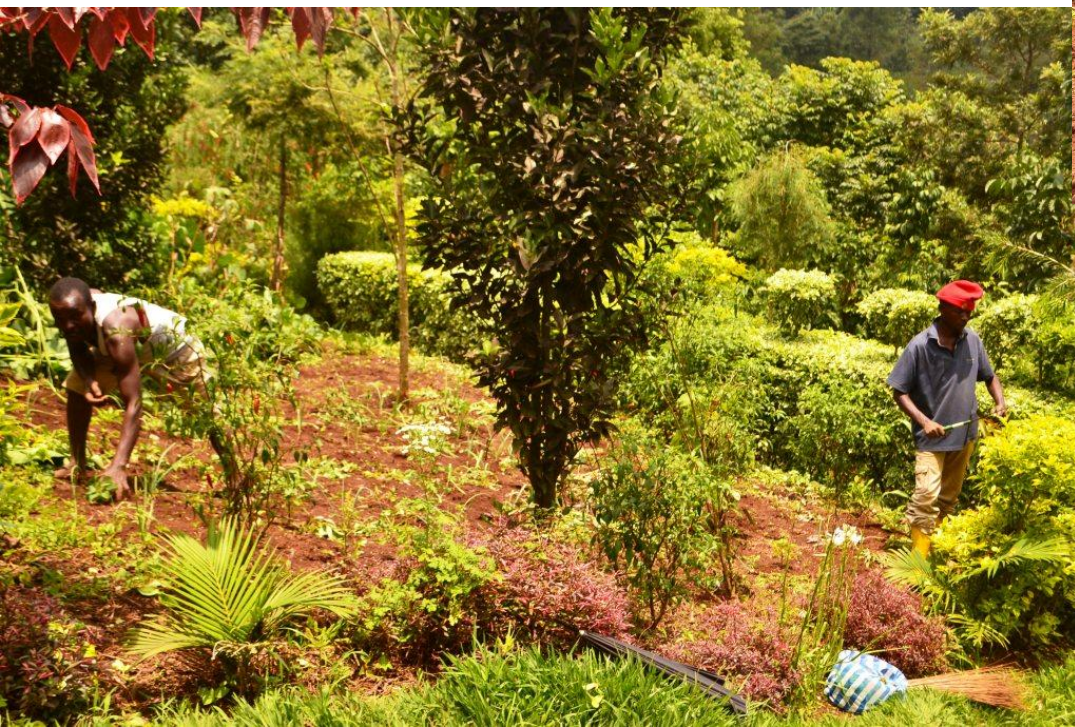

MUTUELLE DE SOLIDARITE AU FOYER PAIX - KAMBEHE

LA JOIE DE RECOLTER

6 MARS 2020

1. MUSO - TUPENDANE

2. MUSO - RHUSIMANE

3. MUSO-ORHAKOLA ARHANALYAGA

4. MUSO- SONGAMBELE

5. MUSO- BOLOLOKE

Autres membres

6. MUSO- CINAMULA

7. MUSO- RHUDOSANYE

LA JOIE DE RECOLTER

S'engager à accueillir, à apprendre et à accompagner exige beaucoup de patience, de créativité, de foi en Dieu et en tout être humain.

L'initiative de Mutuelle de solidarité (MUSO) est une réussite du fait que les bénéficiaires des dons apprennent à travailler en groupe de 10 personnes au maximum.

Au sein de ce groupe se passent tous les actes de charité, de solidarité mutuelle, grâce aux cotisations, aux crédits en vue des activités génératrices des revenus dont le petit commerce et l'élevage domestique.